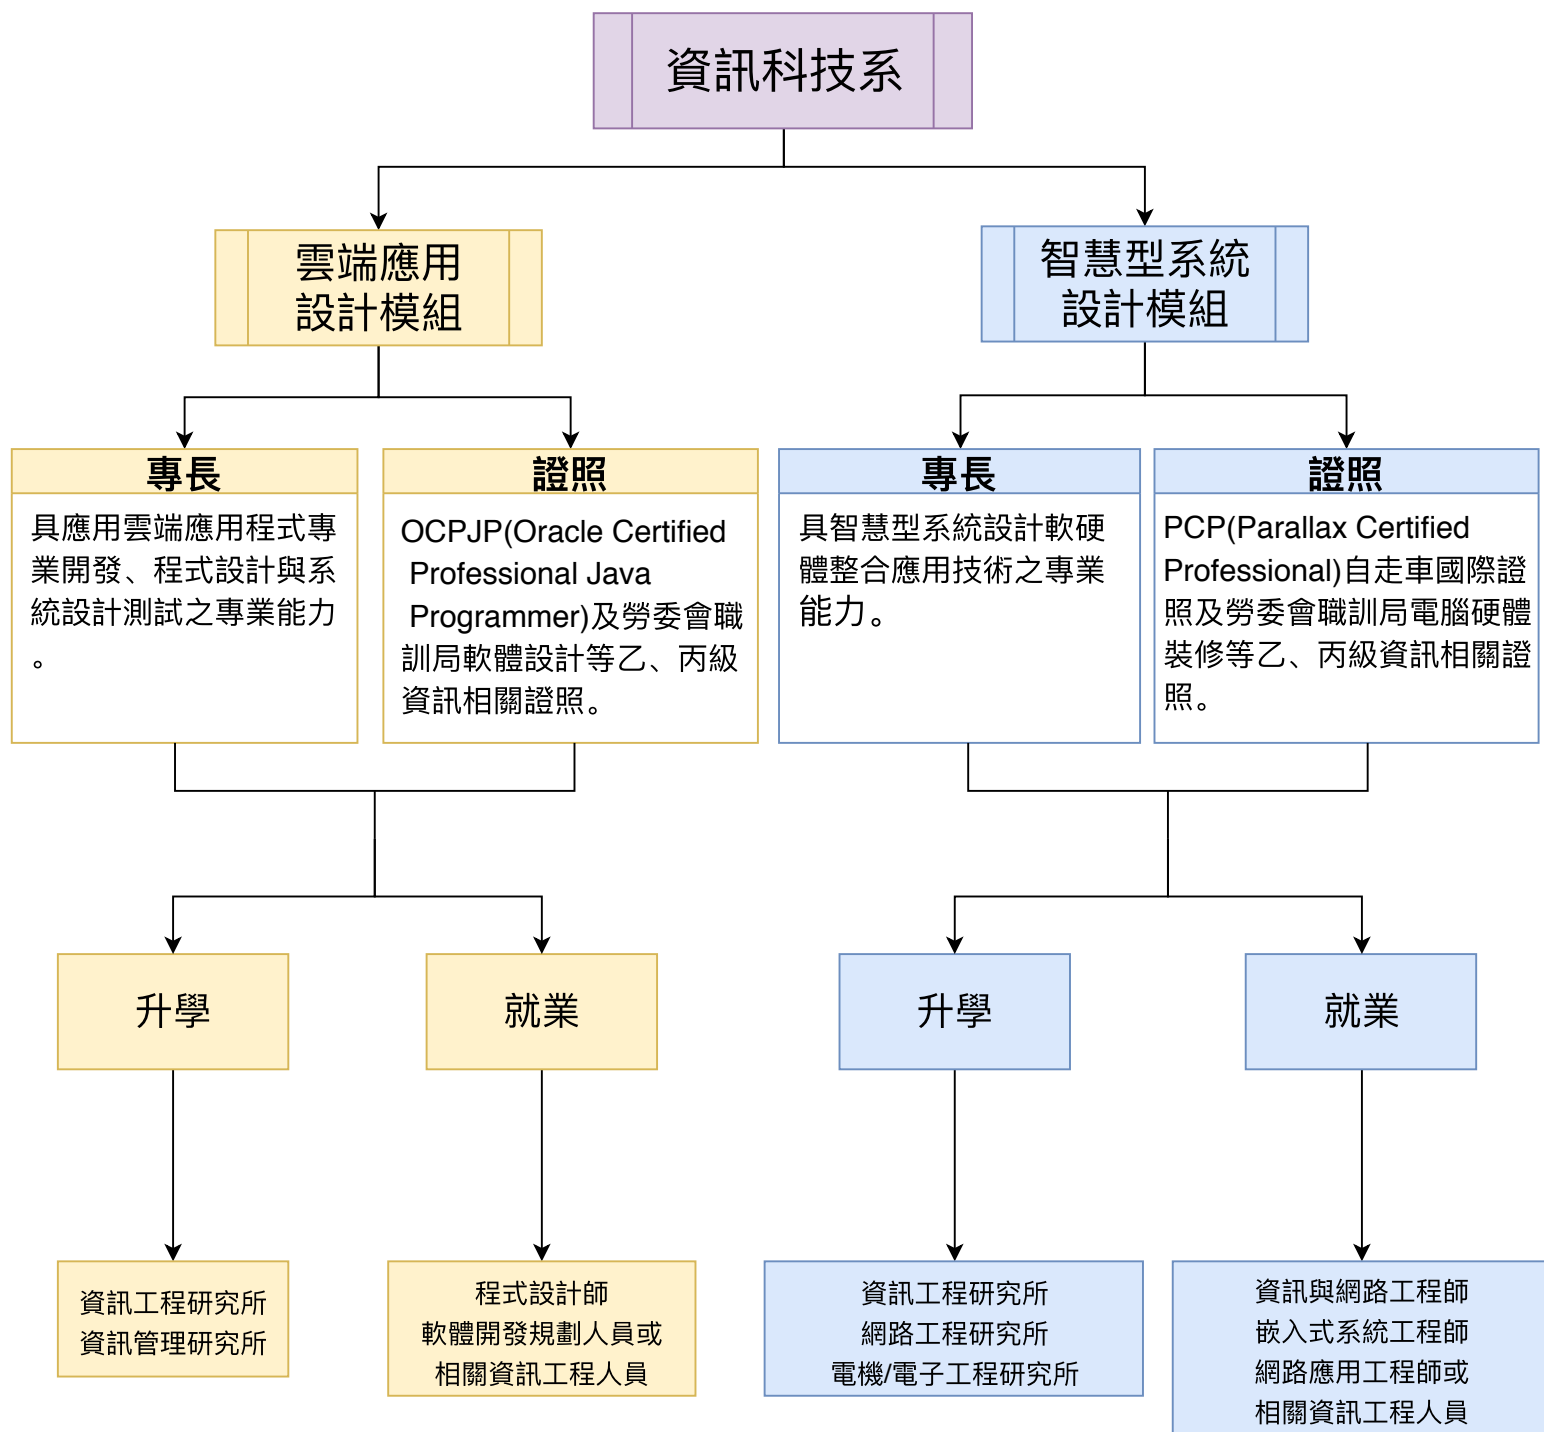

德明財經科技大學 資訊學院 資訊科技系 日四技學習進路地圖

本學年度學習進路地圖以課程規劃委員會及教務會議通過之基準表為準，並請學生自行下載最新資訊。